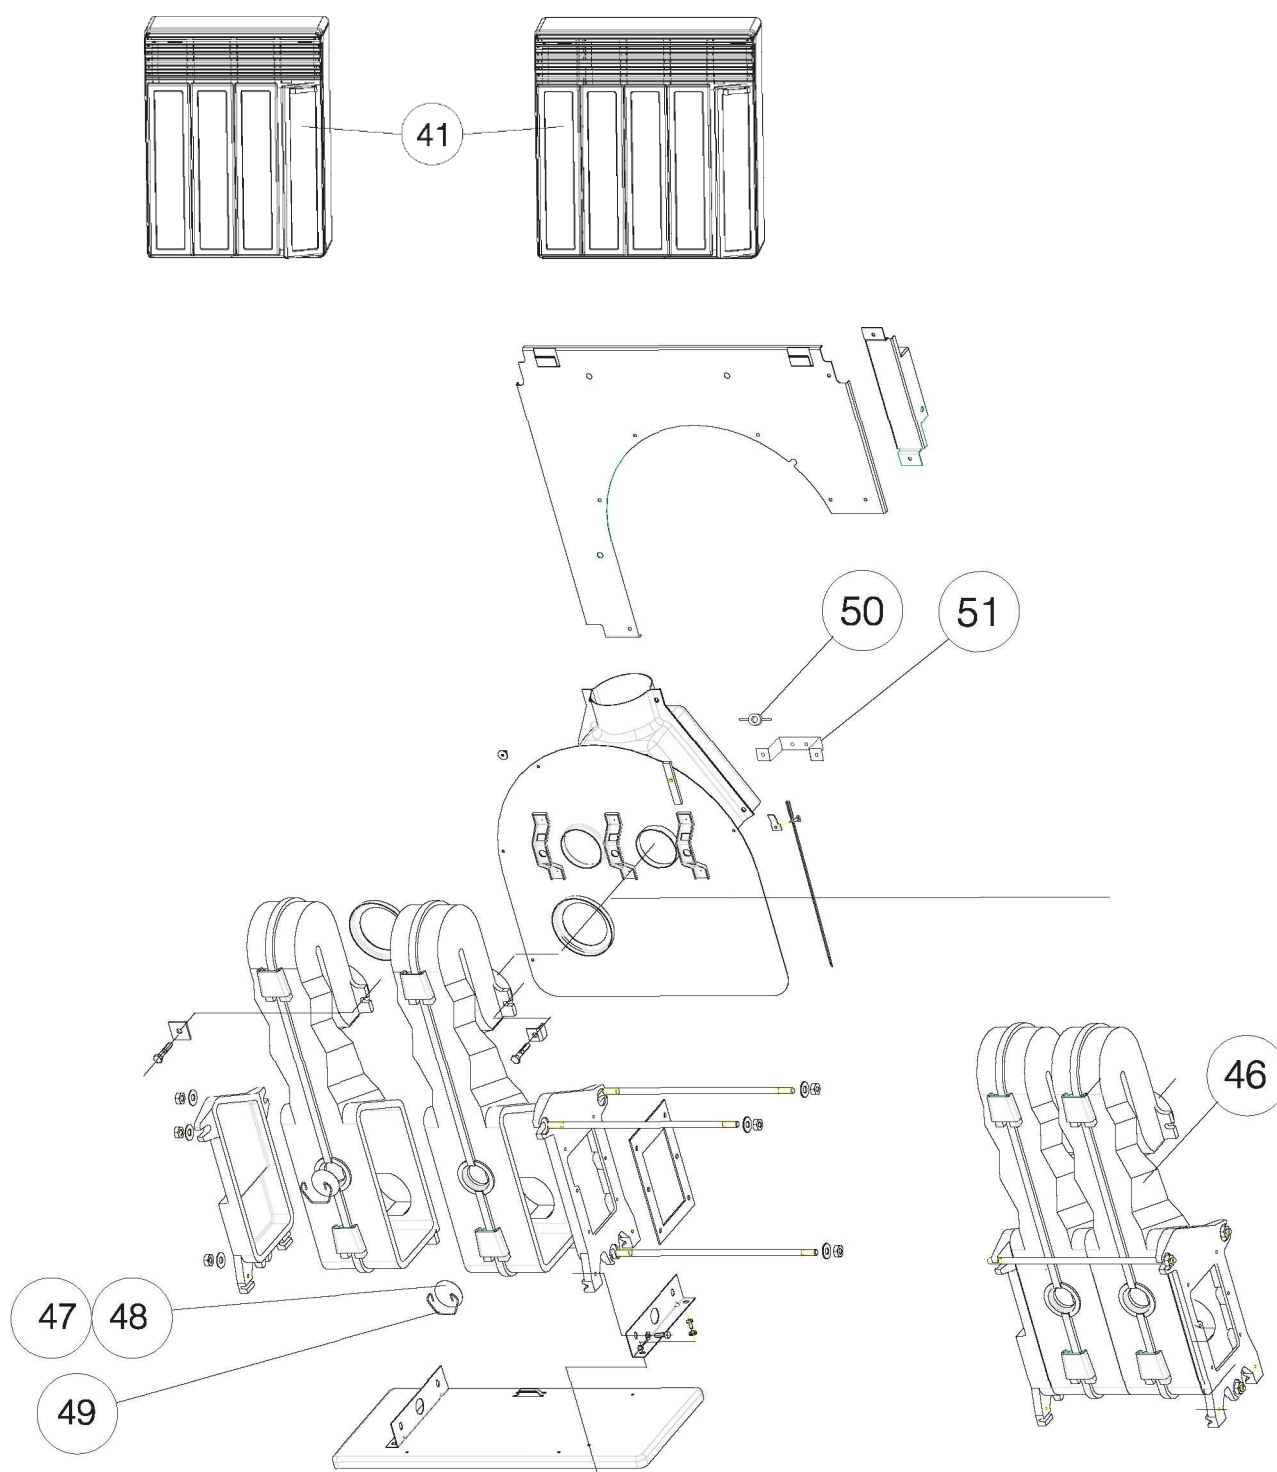

KATALOG CZĘŚCI ZAMIENNYCH

**GAZOWYCH OGRZEWACZY
GAMA F3, GAMA F5**

KATALOG CZĘŚCI ZAMIENNYCH MODEL: GAMAF3, GAMAF5

UWAGI

KATALOG CZĘŚCI ZAMIENNYCH
MODEL: GAMAF3L, GAMAF5L

Modele : GAMA F3L GAMAF 5L

UWAGI

KATALOG CZĘŚCI ZAMIENNYCH
MODEL: GAMAF3L, GAMAF5L

KATALOG CZĘŚCI ZAMIENNYCH
MODEL: GAMAF3, GAMAF5

TYP URZĄDZENIA
F3, F5